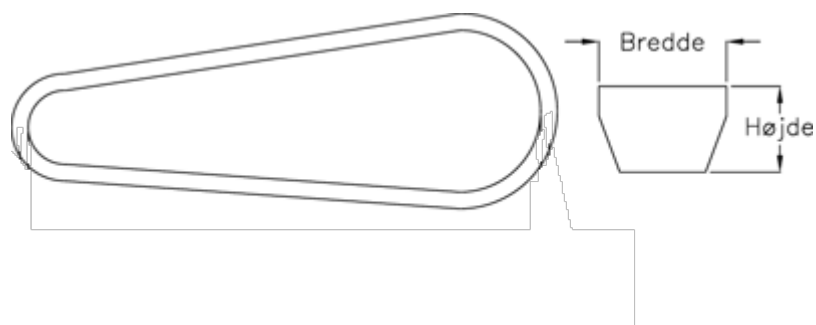

Varenummer: 601962460912  
Beskrivelse: Gates kilerem SPZ 912 Ld 912  
DELTA NARROW

## Mål

Bredde = 10  
Højde = 8  
Middellængde = 912